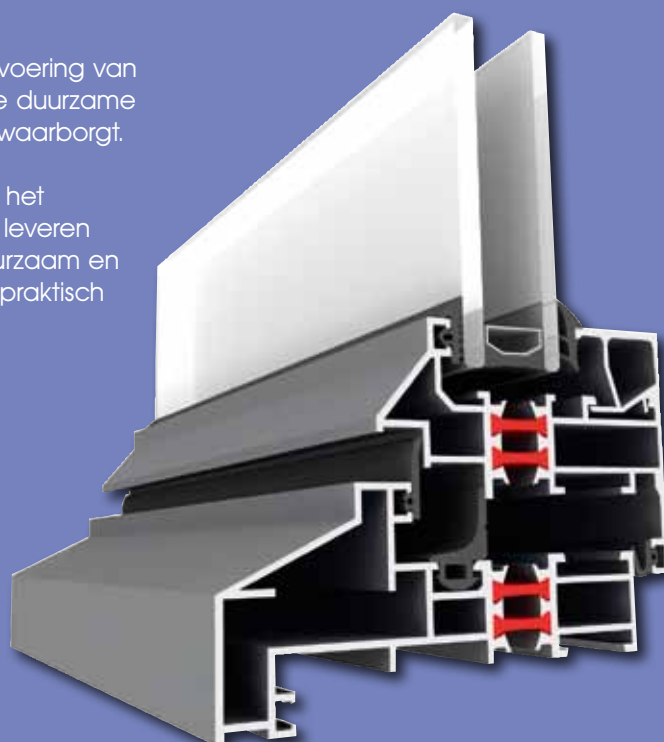

Aluminium kozijnen

Het ranke staalrenovatieprofiel

Het staalrenovatieprofiel

Dit aluminium product is speciaal ontworpen ter vervanging van het stalen kozijn. Stalen kozijnen zijn altijd ongeïsoleerd en met enkel glas uitgevoerd.

Het staalrenovatieprofiel biedt u een zeer slanke uitvoering van kader- en vleugelprofielen, terwijl het de uitstekende duurzame kwaliteit van geïsoleerde aluminium kozijnssystemen waarborgt.

De goede isolatie wordt met name verkregen door het toepassen van een dubbele polyamide isolator. Wij leveren standaard in kleur gemoffelde kozijnen die zeer duurzaam en weerbestendig zijn. Uw nieuwe kozijn is kleurvast en praktisch onderhoudsvrij.

Doorsnede staalrenovatieprofiel